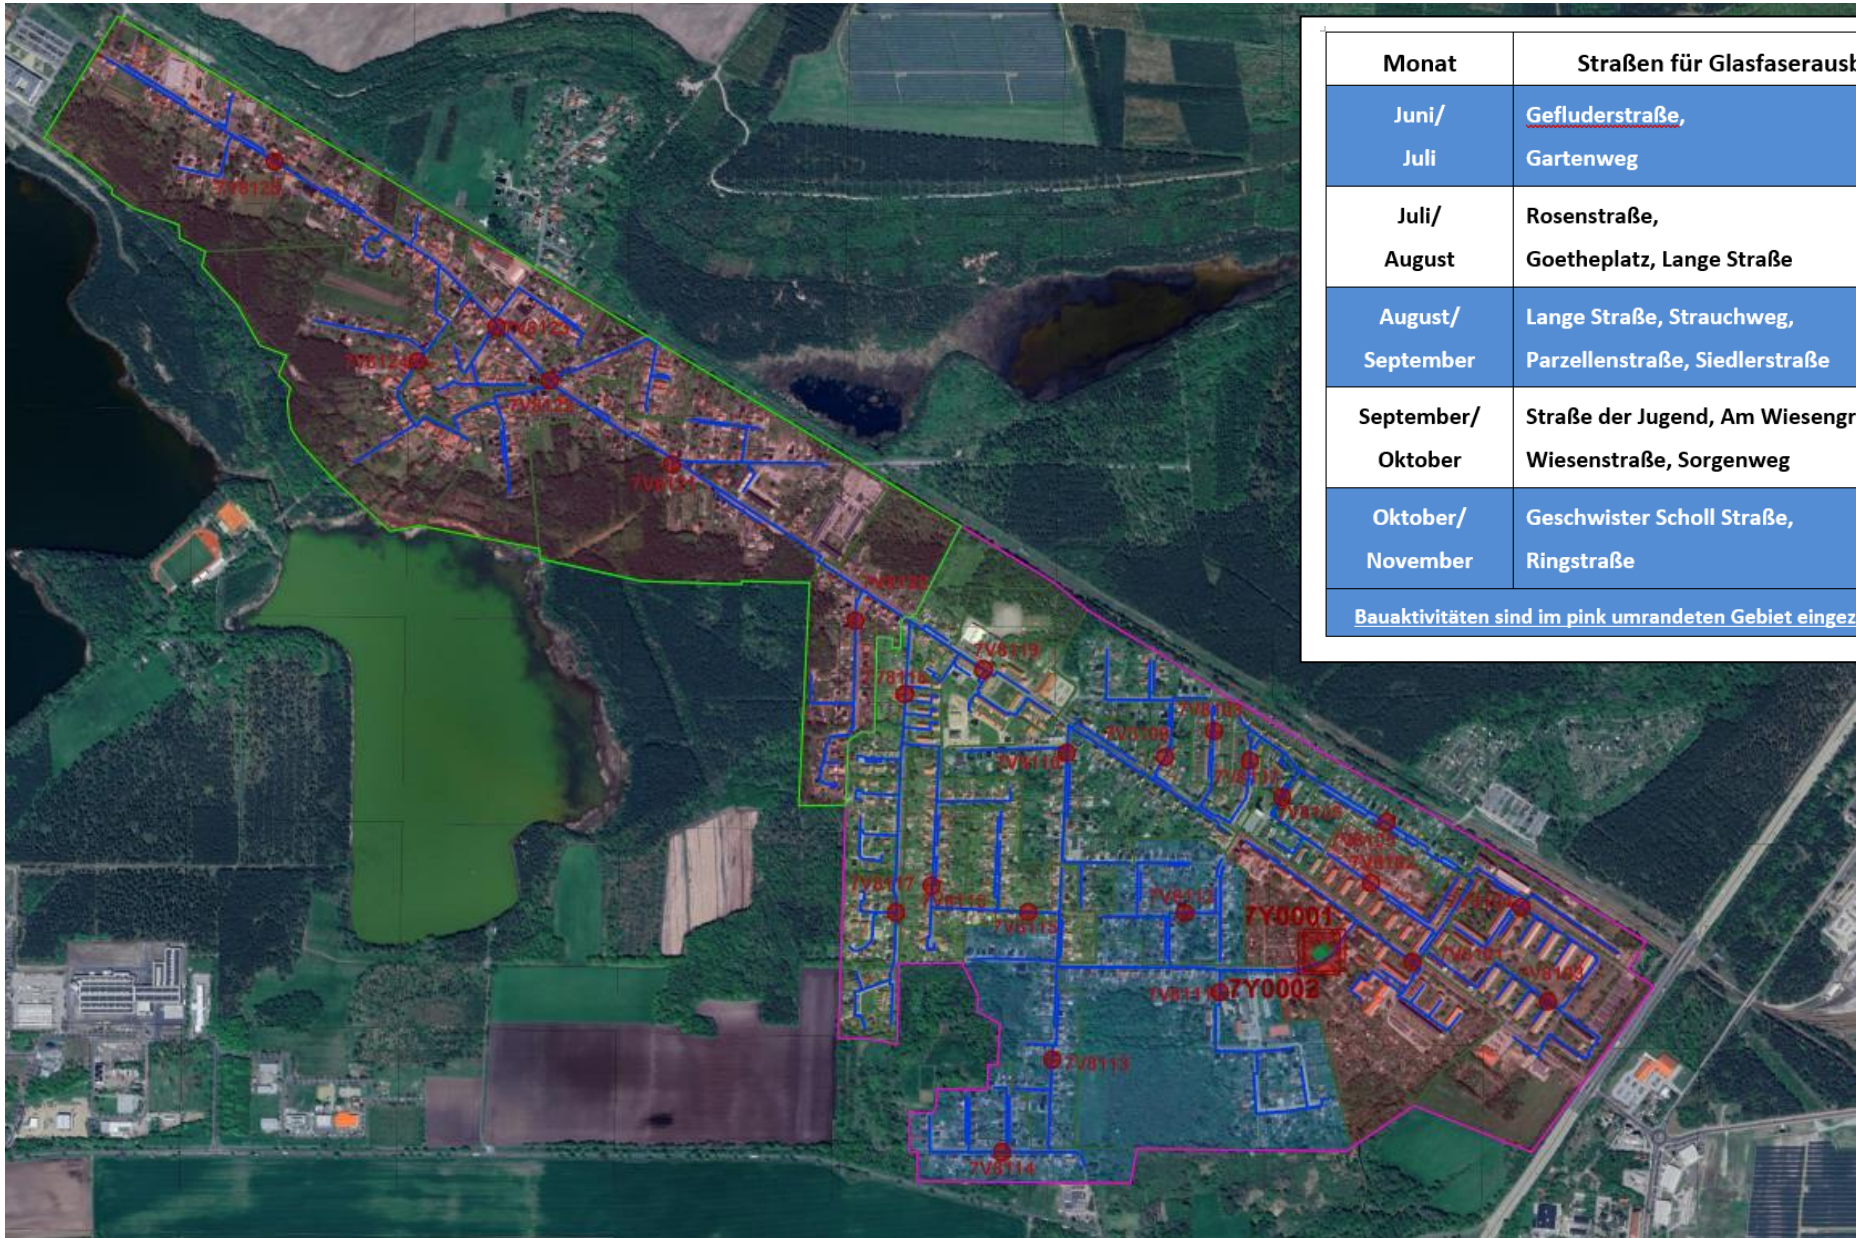

Mitteilung „Allianz für Glasfaser gestartet!“ (1)

Monat	Straßen für Glasfaserausbau
Juni/ Juli	Gefluderstraße, Gartenweg
Juli/ August	Rosenstraße, Goetheplatz, Lange Straße
August/ September	Lange Straße, Strauchweg, Parzellenstraße, Siedlerstraße
September/ Oktober	Straße der Jugend, Am Wiesengrund, Wiesenstraße, Sorgenweg
Oktober/ November	Geschwister Scholl Straße, Ringstraße
Bauaktivitäten sind im pink umrandeten Gebiet eingezeichnet	